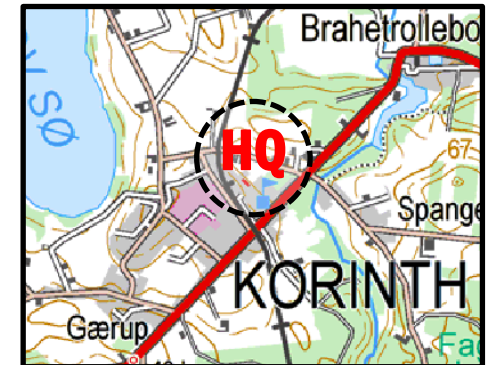

Anderup El Rally

6. juni 2015 15. Minirally Syd

KONGELIG DANSK AUTOMOBIL KLUB Sport Fyn

Start Parc Fermé ud		12:01
SS 1	Gerup Skov	12:14
SS 2	Gammelskov	12:44
SS 3	Søbo	12:59
Parc Fermé ind		13:30
Service ud		14:35
SS 4	Gerup Skov	14:48
SS 5	Gammelskov	15:18
SS 6	Søbo	15:33
MÅL og Parc Fermé		16:05